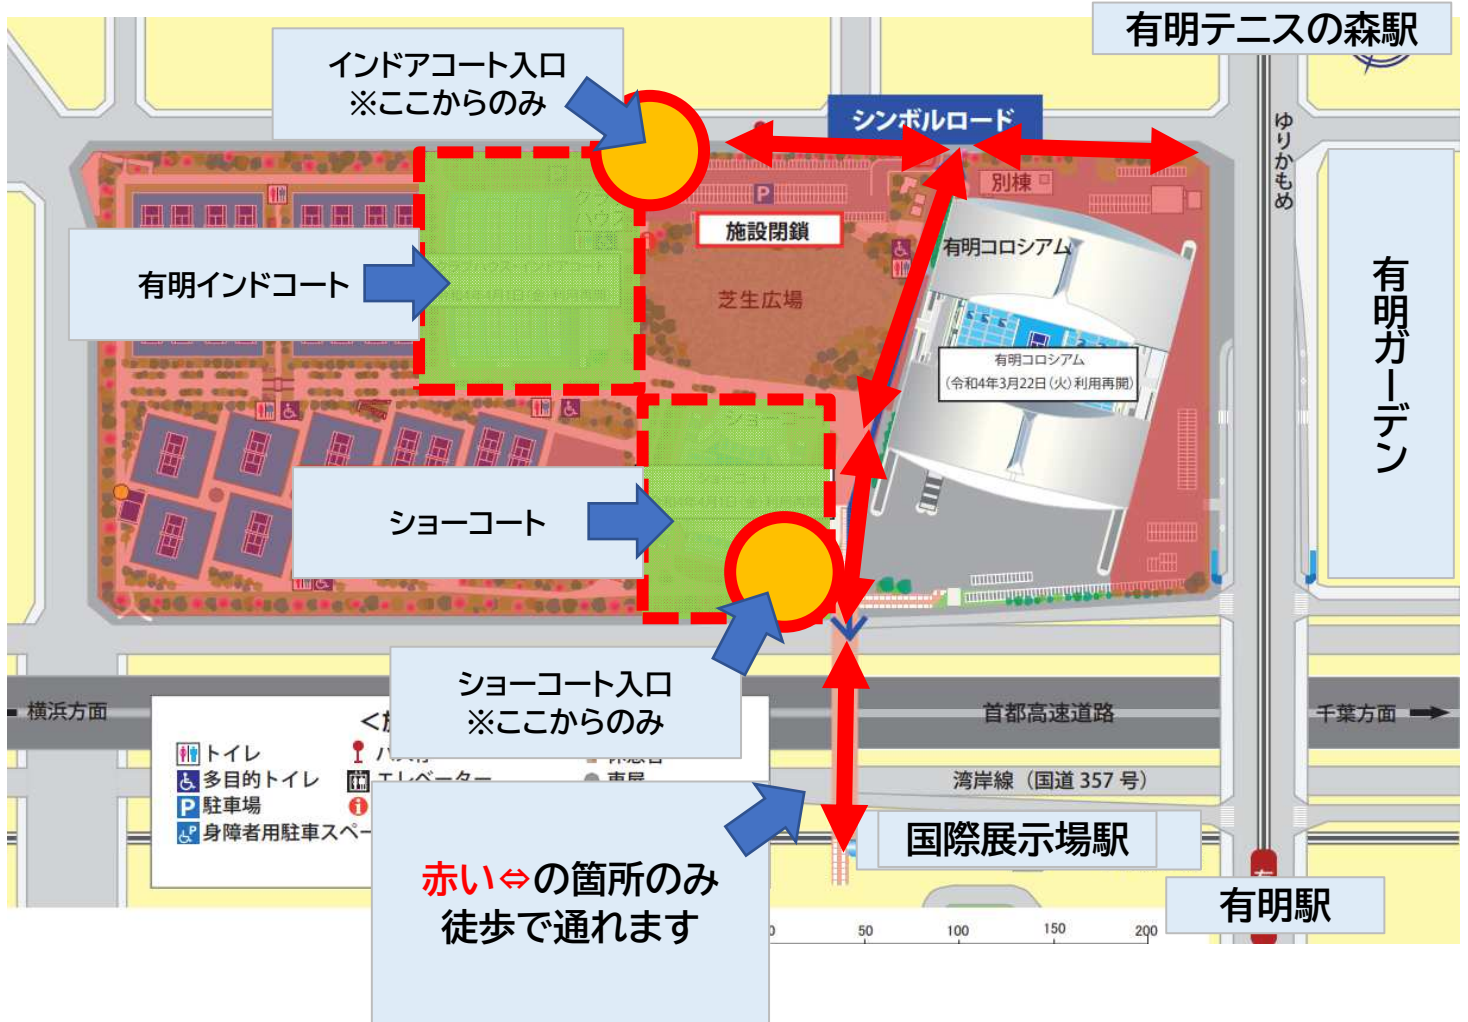

## 大会会場 アクセス 有明テニスの森公園

※有明テニスの森公園は工事中につき閉鎖箇所が多々あります  
※駐車場は工事中につき閉鎖中です  
お車の場合は近隣の駐車場をご利用ください  
なるべく公共交通機関をご利用し会場にお越しく下さい

お気をつけて大会会場にお越しく下さい